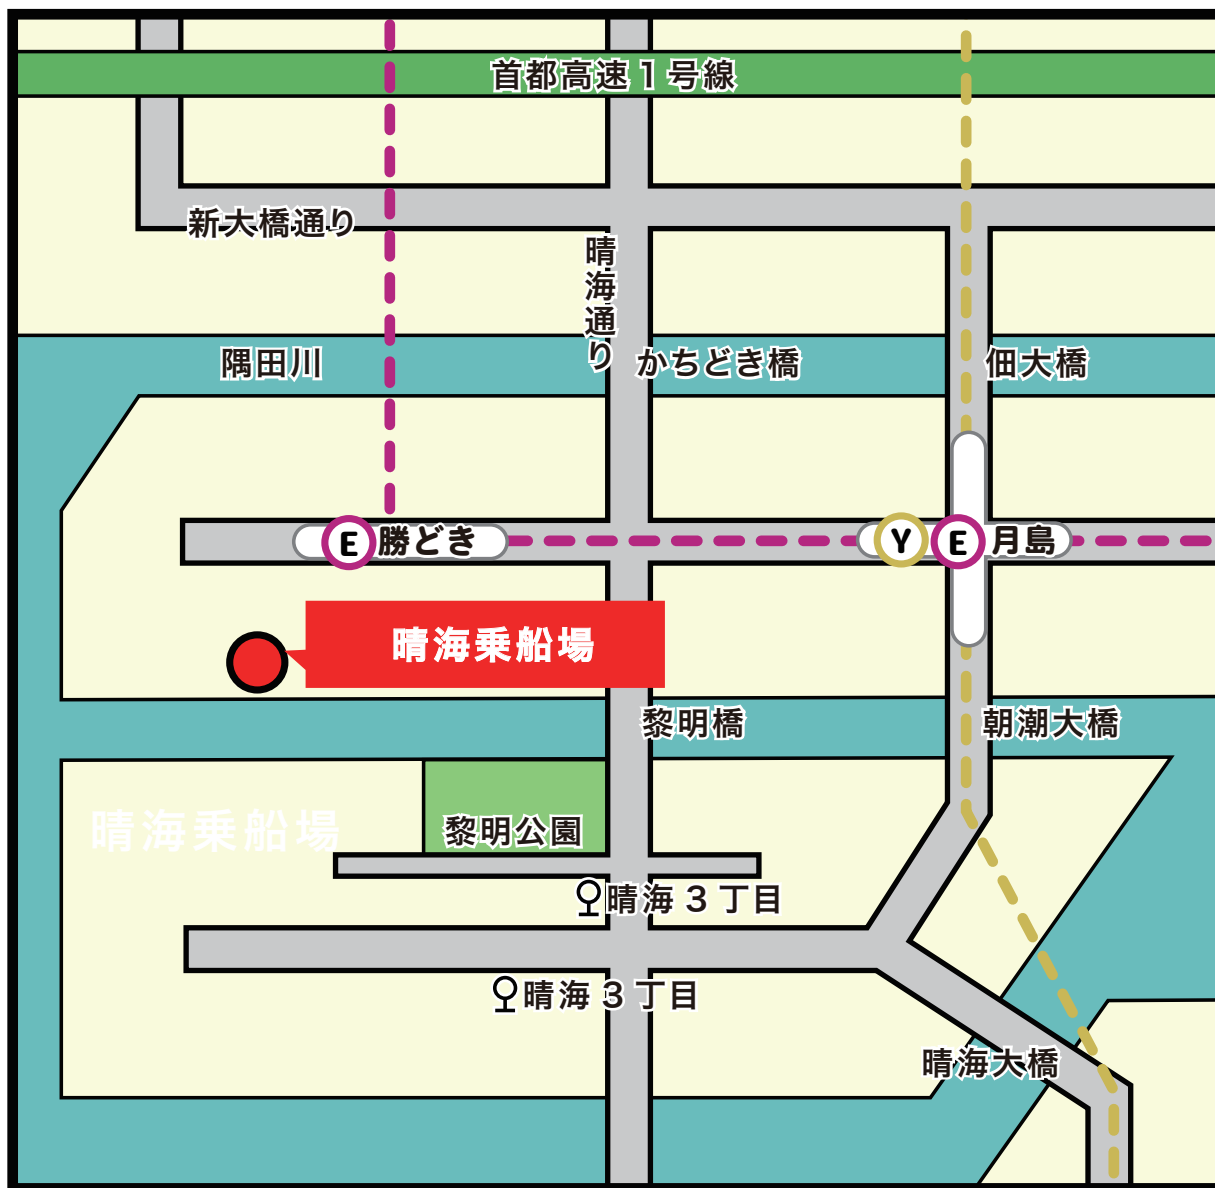

晴海乗船場（朝潮小型船乗り場）

住所

東京都中央区晴海 3-1

アクセス

都営大江戸線 勝どき駅 A3 出口より 徒歩 5 分
有楽町線 月島駅 7 番出口より 徒歩 12 分

お問い合わせ先

船宿 釣新 Tel.03-3622-3572