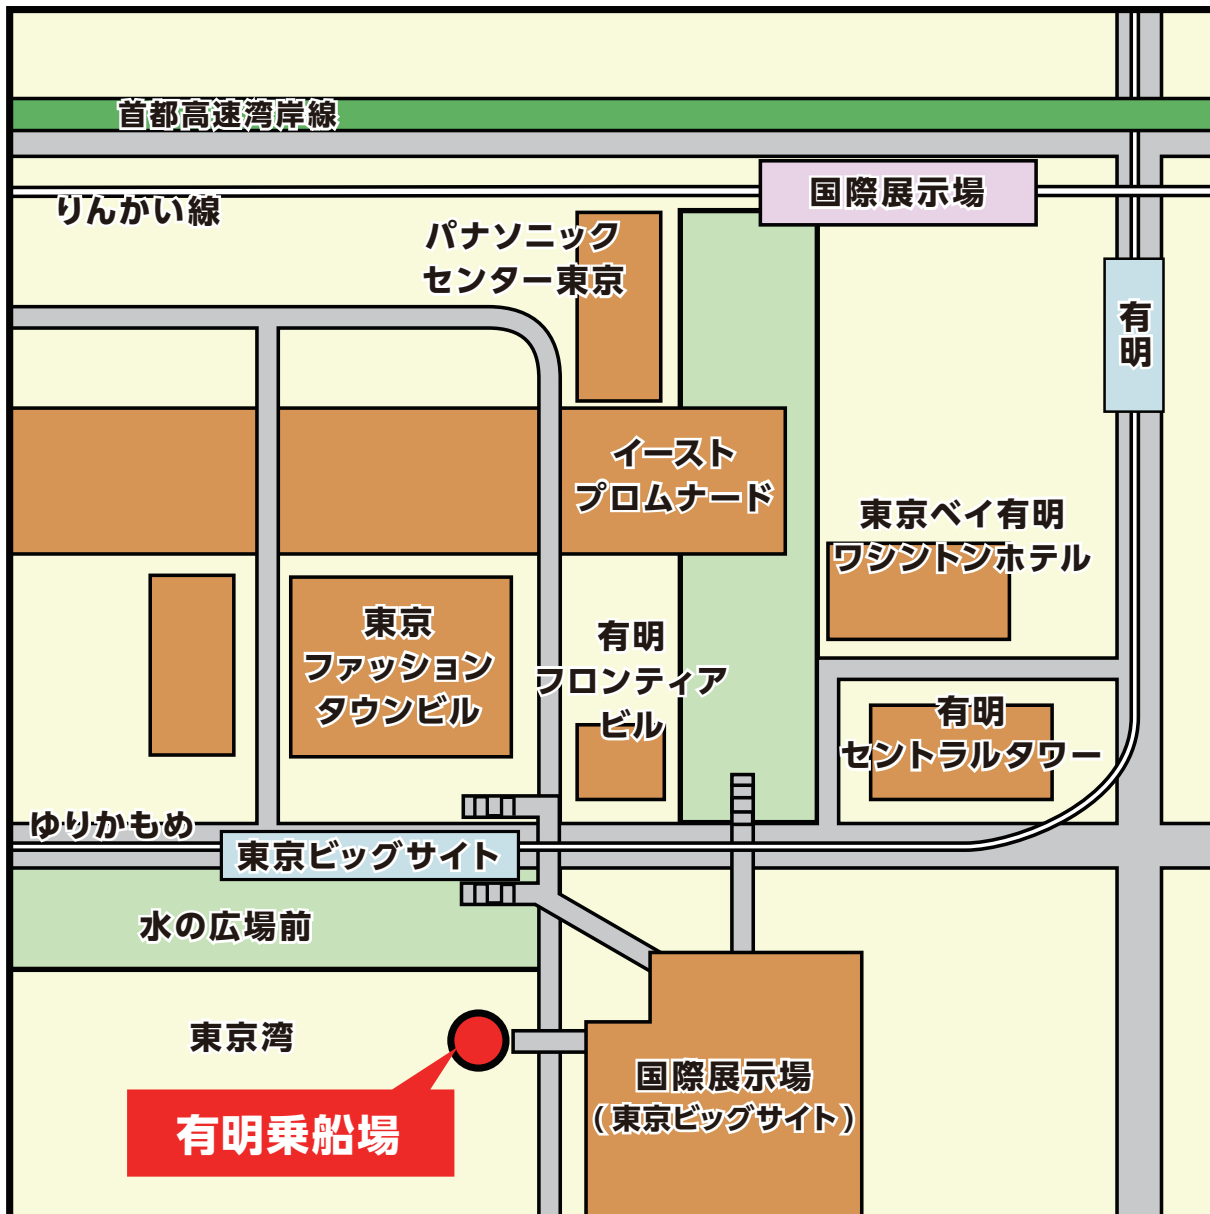

有明乗船場

住所

東京都江東区有明3丁目12-13

アクセス

ゆりかもめ線 国際展示場正門駅より徒歩3分

りんかい線 国際展示場駅より徒歩9分

お問い合わせ先

船宿 釣新 Tel.03-3622-3572